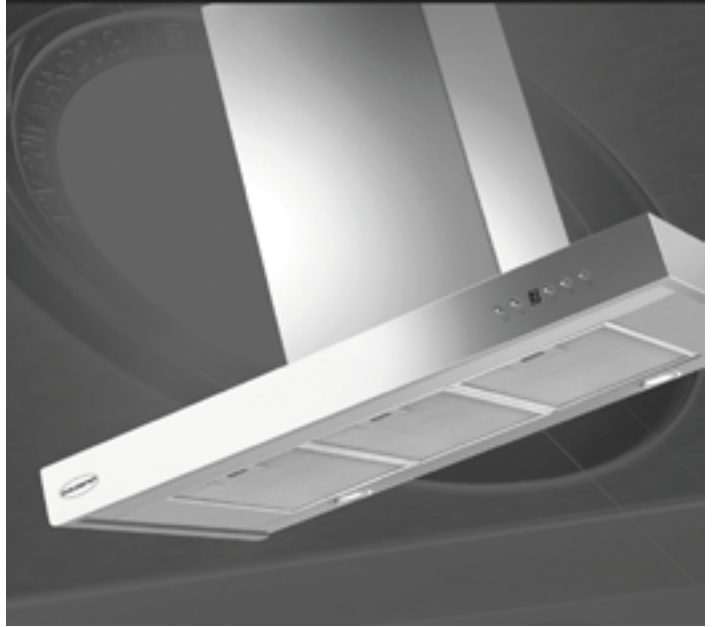

PRISLISTA KONSUMENT

www.geapp.se

www.ge-produkter.se

Giltig från 15.09.08

Rekomenderade konsumentpriser är inklusive moms, frakt och miljöavgift